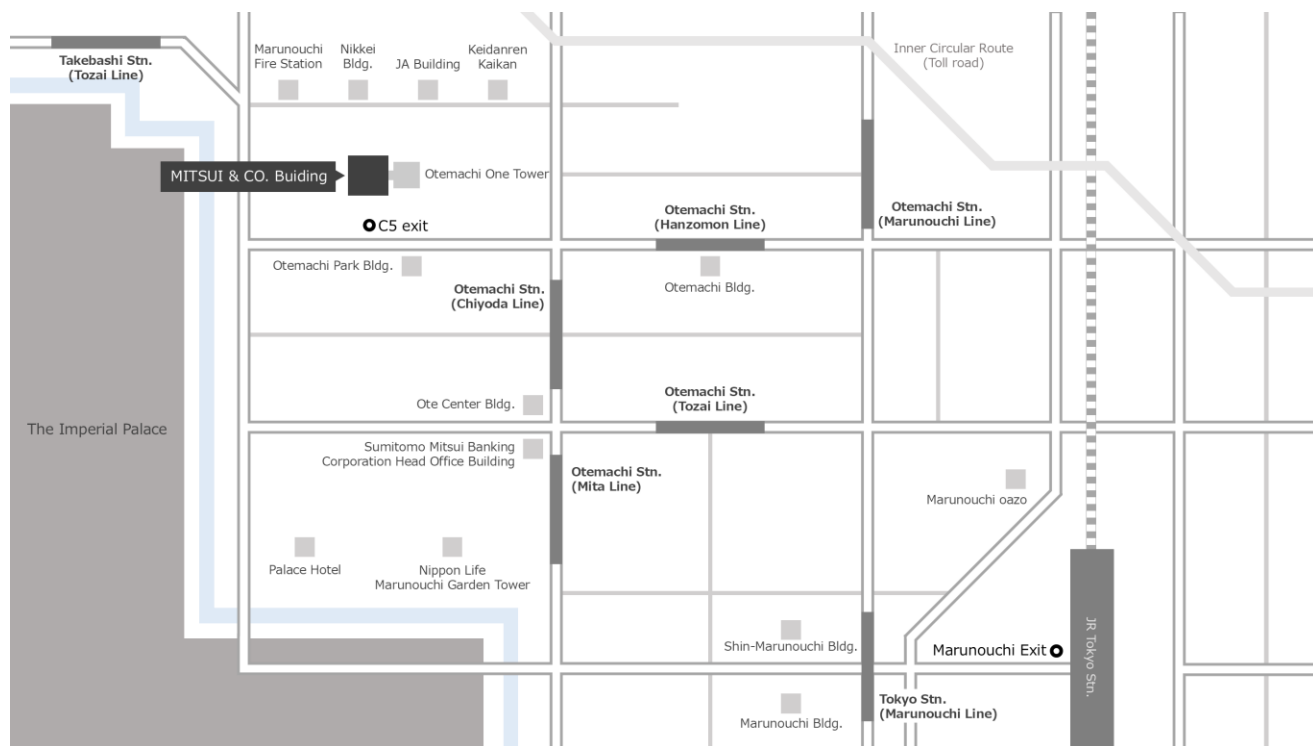

## MITSUI & CO. Building / 三井物産ビル

Address	<b>2-1, Otemachi 1-chome, Chiyoda-ku, Tokyo 100-8631, Japan</b>	<b>〒100 - 8631 東京都千代田区大手町一丁目2番1号</b>
Telephone	+81(3)3285-4360 (operator)	03-3285-4360 (代表)
Access	<p>Direct Link from Otemachi Station Exit C5 (Tokyo Metro Chiyoda Line, Marunouchi Line, Hanzomon Line, Tozai Line and Toei Mita Line)</p> <p>5-minutes walk from Takebashi Station (Tokyo Metro Tozai Line)</p> <p>14-minutes walk from JR Tokyo Station Marunouchi Central Exit (JR Line)</p>	<p>【大手町駅をご利用の場合】 地下道「C5出口」直結 (東京メトロ/千代田線・半蔵門線・丸ノ内線・東西線・ 都営三田線)</p> <p>【竹橋駅をご利用の場合】 東京メトロ東西線より徒歩5分</p> <p>【東京駅をご利用の場合】 JR各線 丸の内中央出口より徒歩14分</p>